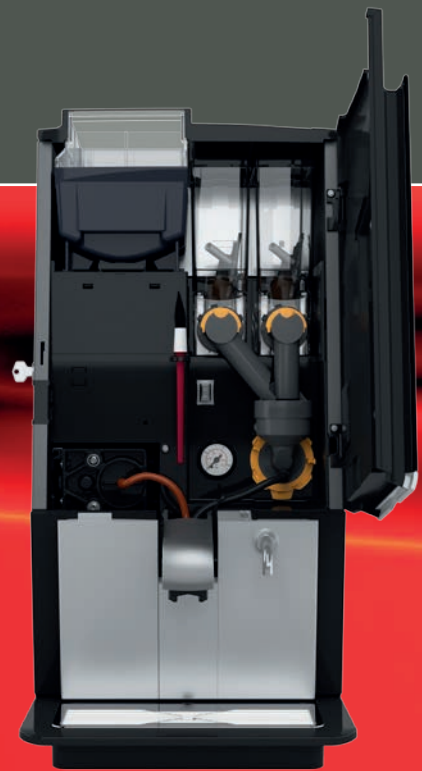

■ Kenmerken FreshMilk

- Geschikt voor 6 literpakken melk
- Geschikt voor grootverbruik met het 7-literreservoir (als accessoire verkrijgbaar)
- Constant: altijd dezelfde hoeveelheid melk op exact dezelfde temperatuur
- Programmering via het touchscreen-menu
- Lichte en luchtige schuimlaag dankzij juiste afstemming van melk, stoom en lucht
- Aparte uitloop voor melk
- NSF-certificering; hoge kwaliteitsstandaard m.b.t. hygiëne
- Afsluitbaar d.m.v. twee sloten

Esprecious 11 met 1 bonencanister en 1 instantcanister

Esprecious 12 met 1 bonencanister en 2 instantcanisters

Esprecious 22 met gesplitst bonencanister en 2 instantcanisters

Esprecious espressomachine | diverse uitvoeringen